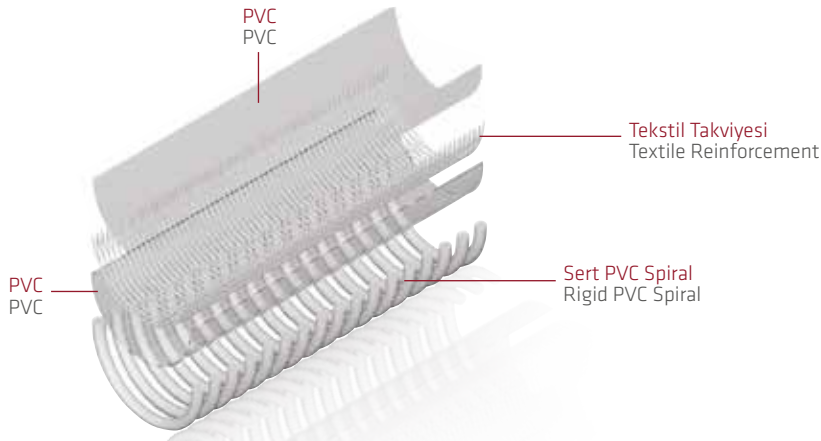

🇹🇷 PAMUKKALE-PVC Gıda Uyumlu Emici Verici Hortum

Özellikler

- Çift katlı PVC hortum, polyester iplik takviye ile güçlendirilmiş sert pvc sarmala sahip.
- Maksimum esneklik ve kırılmaya karşı dayanıklıdır.
- Emme ve basınç uygulamalarında yüksek mukavemetli yeni tasarım.

Kullanım Alanları

- İçme suyu transferinde, gıdaya sınıfı, denizcilik sektöründe, seyreltilmiş alkol (bira, şarap ve meyve suyu) uygulamalarında kullanılır.

🇬🇧 PAMUKKALE-PVC Food Grade Suction And Discharge Hose

Features

- Double layered PVC Hose with rigid PVC helix enforced by polyester yarns.
- Highly resistant to cracking with maximum flexibility.
- New design with high strength in suction and pressure applications.

Application

- Suitable for use in transferring drinking water, diluted alcohol (beer, wine and fruit juice) applications and navigation industry.
- Food grade.

PRODUCT CODE	ID		OD	BP	VACUUM	BR/r	gr	m
	inch	mm	mm	bar	m/H₂O	mm	gr/mt	
HAE038WCR1	1 1/2"	38	50	23	9,5	64	630	30,5
HAE051WCR1	2"	51	66	21	9,5	100	1100	30,5
HAE063WCR1	2 1/2"	63	78	21	9	130	1400	30,5
HAE076WCR1	3"	76	92	21	9	150	1680	30,5
HAE102WCR1	4"	102	121	16	9	200	2590	30,5
HAE152WCR1	6"	152	181	15	8	330	5680	30,5
HAE203WCR2	8"	203	231	12	7	450	7450	6,1

STANDART
NORMS

ISO 1307
EU 10/2011(CLASS A,B,C, D1)
FDA

🌡️ -25 °C / +60 °C
-13 °F / +140 °F

RENK
COLOUR