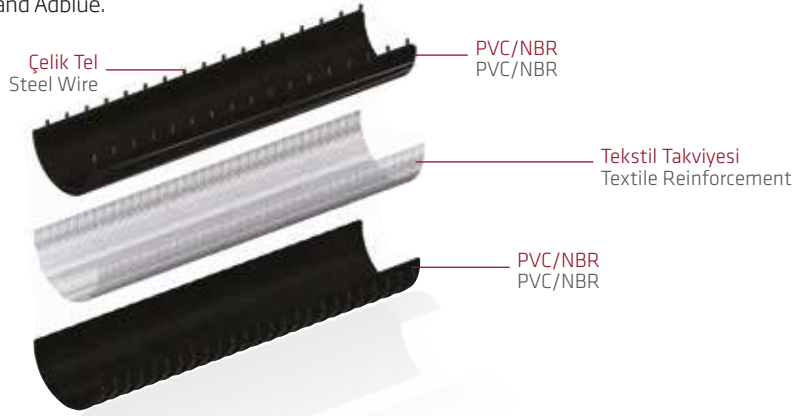

PARİON OİL

Özellikler

- Çift katlı PVC/NBR hortum, polyester iplik ile güçlendirilmiş çelik telli spiral malzemeye sahip.
- Emme ve basınç uygulamalarında yüksek mukavemetli yeni tasarım.

Kullanım Alanları

- Endüstriyel yağların, Adblue ve petrol türevlerinin emilmesi ve tahliyesinde kullanılır.

PARION OIL

Features

- Double layered PVC/NBR Hose with steel spiral reinforced with polyester yarn.
- Suitable for use in suction and pressure applications.

Application

- Suitable for use in suction and discharge of industrial oils petroleum products and Adblue.

PRODUCT CODE	ID		OD	WP	BP	VACUUM	BR/r	gr	
	inch	mm	mm	bar	bar	m/H₂O	mm	gr/mt	m
HCT01901	3/4"	19	28	14	42	9	70	450	60
HCT02501	1"	25	35,5	14	42	9	80	670	60
HCT03001		30	40,6	14	42	9	90	770	60
HCT03201	1 1/4"	32	42,5	14	42	9	100	800	60
HCT03501		35	48	12	36	9	120	1050	60
HCT03801	1 1/2"	38	51	12	36	9	125	1150	40
HCT04001		40	53	12	36	9	130	1200	40
HCT04501	1 3/4"	45	58	10	30	9	140	1340	40
HCT05001	2"	50	64	10	30	9	150	1730	40

STANDART
NORMS

ISO 1307

-25 °C / +60 °C
-13 °F / +140 °F

RENK
COLOUR