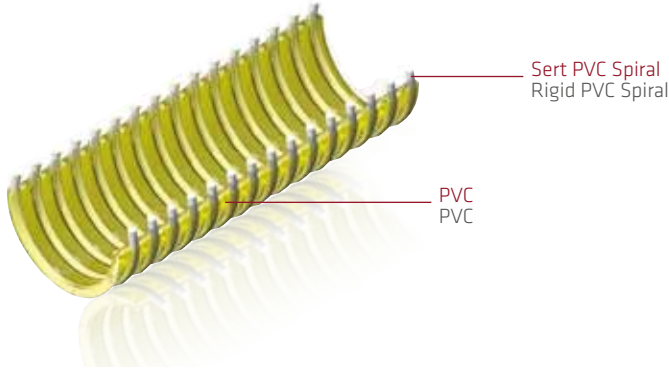

ILGAZ LD Normal Hizmet Verici Hortum

Özellikler

- Maksimum esneklik, darbeye dayanıklı dıştan hafif spiral sarmala sahip ve kırılmaya karşı dayanıklıdır.

Kullanım Alanları

- Tarımda uygulamalarında, sanayide, inşaatlarda, evlerde sıvıların tahliyesinde kullanılır.

ILGAZ LD Medium Duty Discharge Hose

Features

- Shock resistant with maximum flexibility.
- Light spiral helix on exterior.
- Resistant to cracking.

Application

- Suitable for use in agriculture, industries, constructions, households and discharge of liquids.

PRODUCT CODE	ID		BP	VACUUM	BR/r	gr	
	inch	mm	bar	m/H₂O	mm	gr/mt	m
HAE019LD	3/4"	19	23	8	80	210	50
HAE025LD	1"	25	20	7	105	290	50
HAE032LD	1 1/4"	32	19	7	120	370	50
HAE038LD	1 1/2"	38	17	7	145	485	50
HAE051LD	2"	51	14	7	210	700	50
HAE063LD	2 1/2"	63	12	7	260	880	50
HAE076LD	3"	76	10	7	315	1250	50
HAE090LD	3 1/2"	90	10	7	350	1650	25
HAE102LD	4"	102	10	7	425	1850	25
HAE127LD	5"	127	9	4	600	3000	25
HAE152LD	6"	152	7	3	700	3700	25
HAE203LD	8"	203	6	2	875	5950	25

STANDART
NORMS

ISO 1307

-5 °C / +60 °C
+23 °F / +140 °F

RENK
COLOUR

SAYFLEX