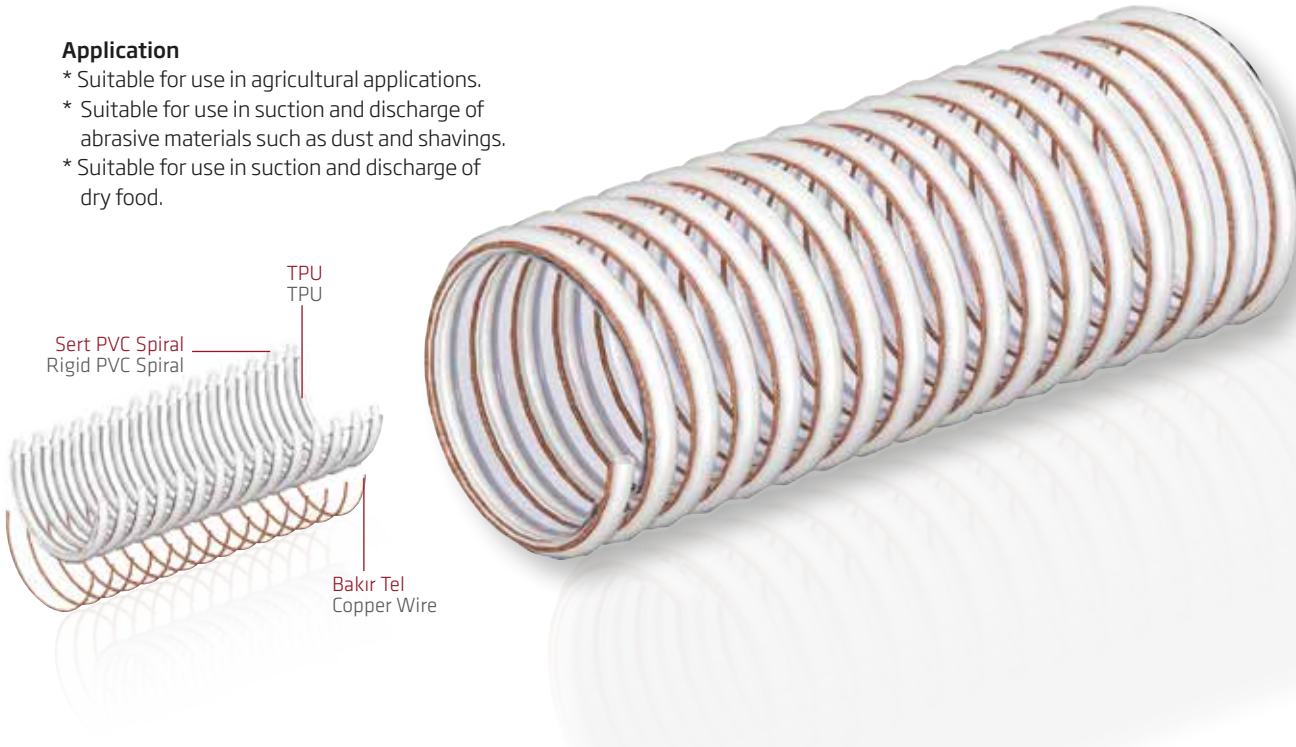

Kullanım Alanları

- Tarım uygulamalarında, talaş, toz gibi aşındırıcı maddelerin yanı sıra gıdaların emilmesi ve tahliyesinde kullanılır.

🇬🇧 DÜDEN MD TPU Polyurethane Antistatic Hose

Features

- Polyurethane hose with maximum strength and flexibility.
- Shock resistant with spiral helix on exterior.
- Resistant to cracking.
- Due to the copper wire on exterior, it inhibits antistatic electricity with its antistatic feature.
- Resistant to crushing, light chemicals, abrasion and cold weather conditions.

Application

- Suitable for use in agricultural applications.
- Suitable for use in suction and discharge of abrasive materials such as dust and shavings.
- Suitable for use in suction and discharge of dry food.

PRODUCT CODE	ID		mm	VACUUM m/H₂O	BR/r	gr/mt	m
	inch	mm					
HTPU016B1	5/8"	16	0,5	4	20	110	25
HTPU025B1	1"	25	0,5	4	30	180	25
HTPU030B1	-	30	0,5	4	35	220	25
HTPU032B1	1 1/4"	32	0,5	4	37	235	25
HTPU038B1	1 1/2"	38	0,5	3	42	290	25
HTPU040B1	-	40	0,5	3	45	300	25
HTPU045B1	-	45	0,5	3	50	335	25
HTPU050B1	2"	50	0,5	3	55	375	25
HTPU060B1	-	60	0,5	3	65	450	25
HTPU063B1	2 1/2"	63	0,6	3	67	460	25
HTPU075B1	3"	75	0,6	3	80	540	25
HTPU080B1	-	80	0,6	3	85	700	25
HTPU090B1	-	90	0,6	3	95	820	25
HTPU100B1	4"	100	0,6	3	105	945	25
HTPU110B	-	110	0,6	3	115	1025	20
HTPU125B	5"	125	0,7	3	130	1200	20
HTPU150B	6"	150	0,7	3	155	1610	20
HTPU200B	8"	200	0,8	3	205	2500	15

STANDART
NORMS

ISO 1307

-30 °C / +80 °C
-22 °F / +176 °F

RENK
COLOUR

SAYFLEX