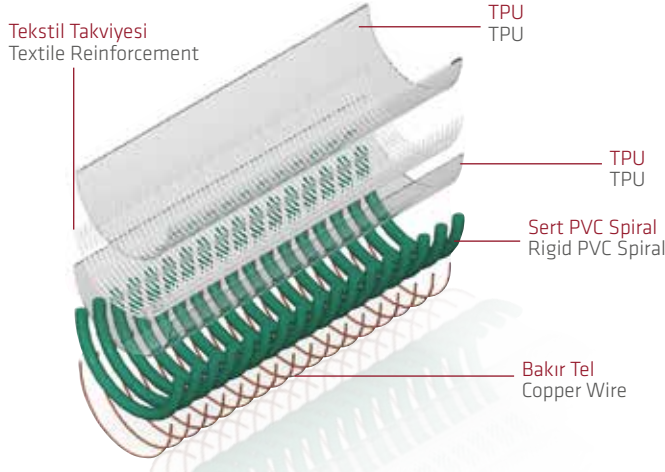

🇹🇷 PAMUKKALE TPU-ANT Akaryakıt Transfer Damlama Hortumu

Özellikler

- Çift katlı, poliüretan hortum, polyester iplik takviye ile güçlendirilmiş sert pvc sarmala sahip, dış yüzeyden topraklama bakır tel kaplıdır.
- Antistatik özelliği ile oluşan statik elektriği dağıtır.
- Emme ve basınç uygulamalarında yüksek mukavemetli yeni tasarım.

Kullanım Alanları

- Akaryakıt transferlerinde antistatik özellikli damlama hortumu.
- Soğuk hava şartlarında da kullanılır.

🇬🇧 PAMUKKALE TPU-ANT Oil Fuel Transfer Dripping Hose

Features

- Double layered, polyurethane hose with rigid PVC helix enforced by polyester yarn.
- Static grounding cooper wire on exterior.
- Inhibits static electricity with its antistatic feature.
- New design with high strength in suction and pressure applications.

Application

- Antistatic dripping hose in oil fuel transfers.
- Suitable for use in cold weather.

PRODUCT CODE	ID		OD	BP	VACUUM	BR/r	gr	
	inch	mm	mm	bar	m/H₂O	mm	gr/mt	m
HAE051EPU1	2"	51	67	21	9,5	130	1150	30,5
HAE076EPU1	3"	76	94	21	9,5	155	1780	30,5
HAE102EPU1	4"	102	123	18	9	205	2680	30,5

***NON ANTISTATIC VERSION IS AVAILABLE UPON REQUEST

STANDART
NORMS

ISO 1307
FDA

-30 °C / +60 °C
-22 °F / +140 °F

RENK
COLOUR