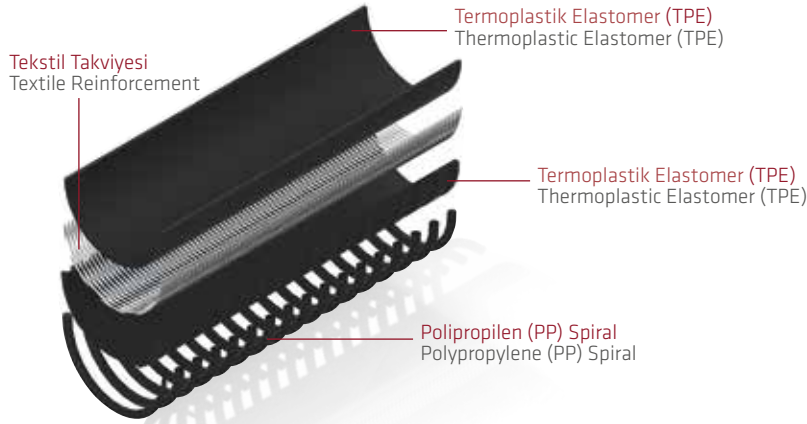

🇹🇷 SAYAFLEX 390 TPE Her Türlü Hava Şartlarında Emici Verici Hortum

Özellikler

- Çift katlı TPE termoplastik elastomer hortum, poliyester iplik ile güçlendirilmiş sert polipropilen sarmala sahip, hafif ve esnek, tarım kimyasallarına ve ozona karşı dayanıklı.
- Emme ve basınç uygulamalarında yüksek mukavemetli yeni tasarım.

Kullanım Alanları

- Sıvı atık, fosseptik temizliği, tarım uygulamalarında, denizcilik sektöründe kullanılır.
- Soğuk hava şartlarında da kullanıma uygundur.
- %98 Sülfürik asit (H₂SO₄) ve %10 hidroklorik asit (HCL) asit kullanımlarına dayanıklıdır.

🇬🇧 SAYAFLEX 390 TPE Weather Resistant Suction And Discharge Hose

Features

- Double layered TPE Thermoplastic elastomer hose with rigid polypropylene helix enforced by polyester yarns. Light and flexible. Resistant to agricultural chemicals and ozone.
- New design with high strength in suction and pressure applications.

Application

- Suitable for use with waste liquids, in cesspool cleaning, agriculture and navigation industry.
- Suitable for use in cold weather.
- Resistant to usage of %98 sulphuric acid (H₂SO₄) and %10 hydrochloric acid (HCL).

PRODUCT CODE	ID		OD	BP	VACUUM	BR/r	gr	
	inch	mm	mm	bar	m/H₂O	mm	gr/mt	m
HKF032E1	1 1/4"	32	46	21	10	80	670	30,5
HKF038E1	1 1/2"	38	52	21	10	80	750	30,5
HKF051E1	2"	50,8	66	21	10	130	1100	30,5
HKF076E1	3"	76	92	19	10	180	1750	30,5
HKF102E1	4"	102	119	19	10	240	2600	30,5

***EPDM VERSION IS AVAILABLE UPON REQUEST

STANDART
NORMS

ISO 1307

-40 °C / +60 °C
-40 °F / +140 °F

RENK
COLOUR