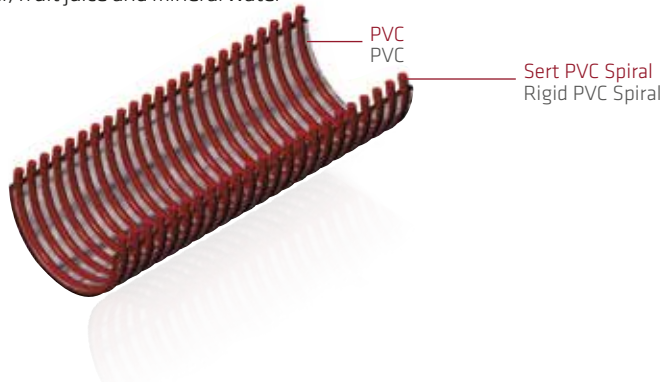

CEYHAN HD Alkollü Sıvı Ağır Hizmet Verici Hortum

Özellikler

- Maksimum esneklik, darbeye dayanıklı dıştan hafif spiral sarmala sahip ve kırılmaya karşı dayanıklıdır.

Kullanım Alanları

- İçme suyu, meyve suyu, maden suyu, şarap, %15 alkol içeren gıda sıvıların tahliyesinde kullanılır.

CEYHAN MD Medium Duty Wine Delivery Hose

Features

- Maximum flexibility.
- Shock resistant with light spiral helix on exterior.
- Resistant to cracking.

Application

- Suitable for use in discharge of the liquids containing %15 alcohol, wine, drinking water, fruit juice and mineral water.

PRODUCT CODE	ID		BP	VACUUM	BR/r	gr	m				
	inch	mm						bar	m/H₂O	mm	gr/mt
HAS034A	3/4"	19	30	8	120	335	50				
HAS001A	1"	25	28	7	140	400	50				
HAS114A	1 1/4"	32	25	7	180	580	50				
HAS112A	1 1/2"	38	24	7	220	680	50				
HAS002A	2"	51	20	7	280	970	50				
HAS212A	2 1/2"	63	18	7	340	1405	50				
HAS003A	3"	76	15	7	410	1680	50				
HAS312A	3 1/2"	90	12	7	510	2055	25				
HAS004A	4"	102	10	7	580	2600	25				
HAS005A	5"	127	7	6	840	3395	25				
HAS006A	6"	152	5	6	1050	4460	25				

STANDART
NORMS

ISO 1307
EU 10/2011 (CLASS A,B,C, D1)
FDA

-5 °C / +60 °C
+23 °F / +140 °F

RENK
COLOUR