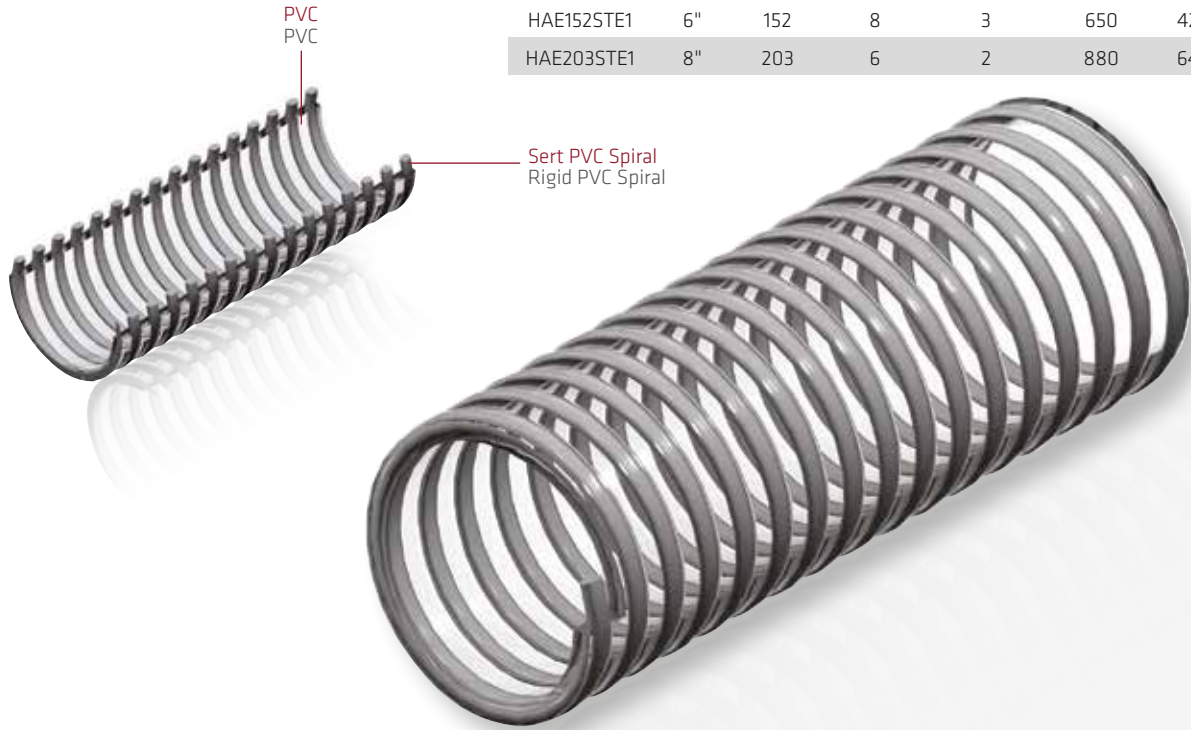

ILGAZ ST-SE Süperelastik Standart Hizmet Verici Hortum

Özellikler

* Maksimum esneklik, darbeye dayanıklı, dıştan pürüzsüz spiral sarmala sahip ve kırılmaya karşı dayanıklıdır.

Kullanım Alanları

* Soğuk iklimlerde kullanımı için, hafif kimyasalların, tarım ve gübre uygulamalarında, tuzlu su, atık ve çamurlu suların tahliyesinde kullanılır.

ILGAZ ST-SE Super Elastic Standart Duty Discharge Hose

Features

* Shock resistant with maximum flexibility. Smooth spiral on exterior surface.
* Resistant to cracking.

Application

* Suitable for use in cold climates.
* Suitable for use with light chemicals, in agriculture and fertilizer applications.
* Suitable for use in discharge of salty water, waste water and slurry water.

PRODUCT CODE	ID		BP	VACUUM	BR/r	gr	m
	inch	mm					
HAE019STE1	3/4"	19	22	8	75	280	50
HAE025STE1	1"	25	20	8	100	350	50
HAE030STE1		30	19	8	110	440	50
HAE032STE1	1 1/4"	32	18	8	120	460	50
HAE035STE1		35	17	8	130	520	50
HAE038STE1		38	16	8	145	570	50
HAE040STE1		40	16	8	150	590	50
HAE045STE1		45	15	8	180	670	50
HAE051STE1		51	15	8	190	830	50
HAE055STE1		55	14	7	220	880	50
HAE060STE1		60	13	7	230	950	50
HAE063STE1	2 1/2"	63	12	7	245	1000	50
HAE070STE1		70	11	7	275	1150	50
HAE076STE1	3"	76	11	7	295	1450	50
HAE080STE1		80	10	6	310	1530	50
HAE090STE1		90	9	6	370	1750	50
HAE102STE1	4"	102	9	6	395	2150	30
HAE127STE1	5"	127	9	4	570	3200	30
HAE152STE1	6"	152	8	3	650	4200	30
HAE203STE1	8"	203	6	2	880	6400	20

STANDART
NORMS

ISO 1307

-20 °C / +50 °C
-4 °F / +122 °F

RENK
COLOUR

SAYFLEX